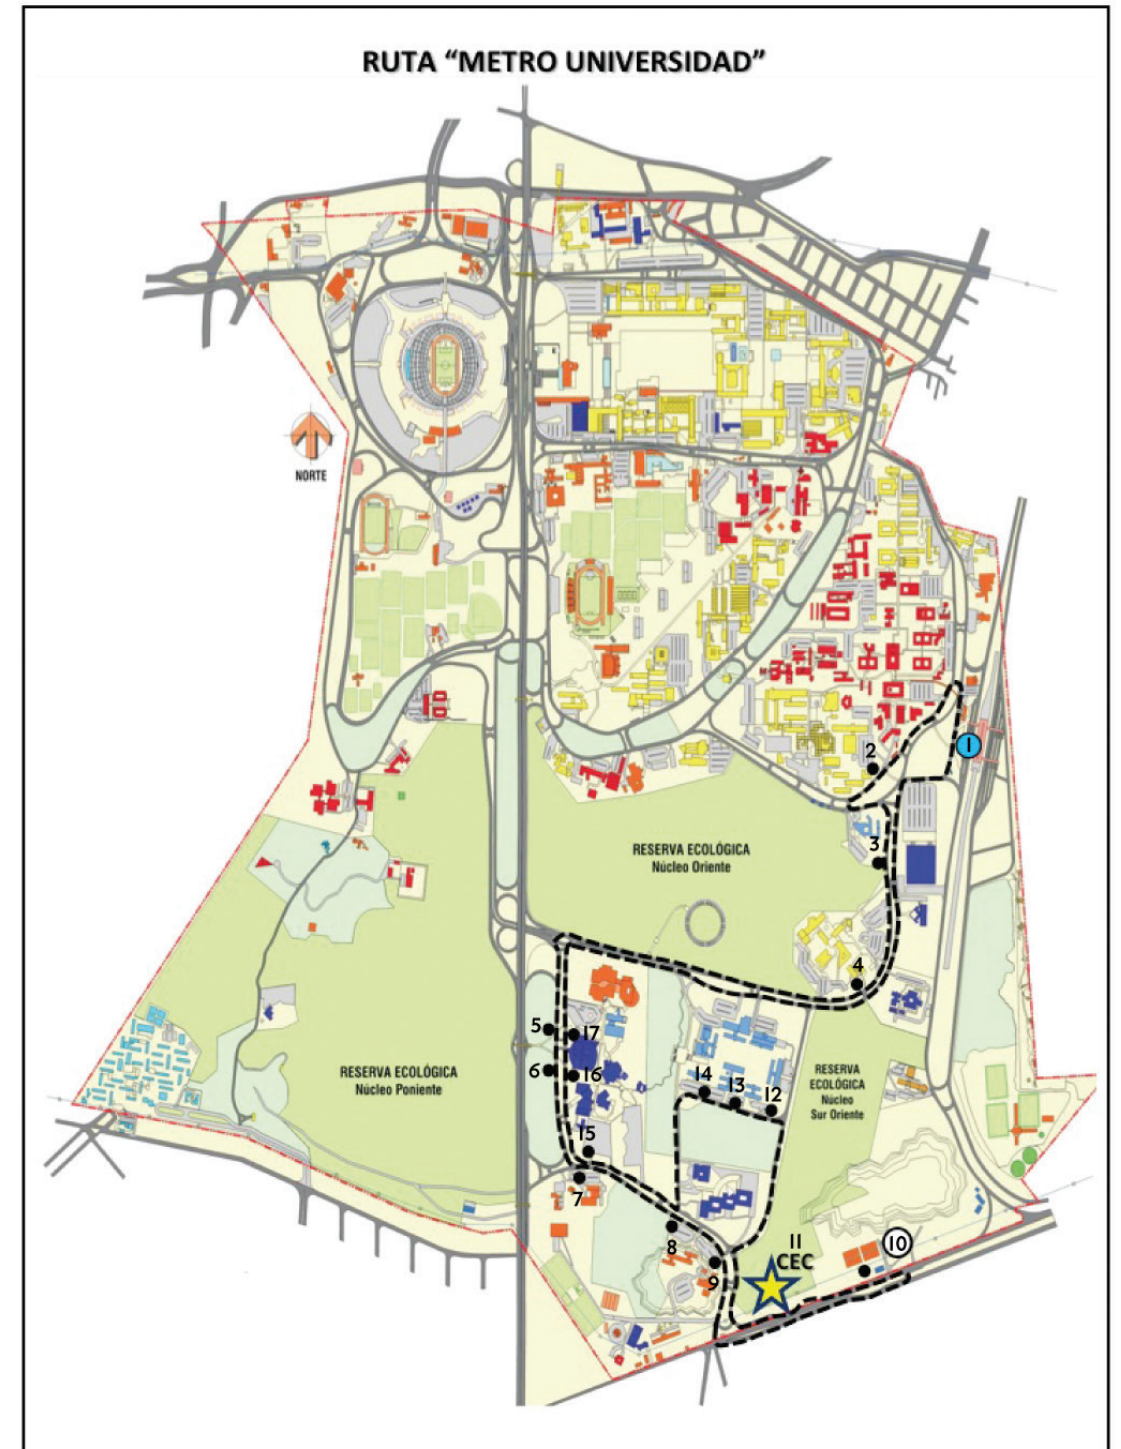

10. Base del metrobús
11. Estadio de prácticas
12. MUCA
13. Rectoría

14. Facultad de Psicología

15. Facultad de Filosofía
16. Facultad de Derecho
17. Facultad de Economía
18. Facultad de Odontología
19. Facultad de Medicina
20. Facultad de Química
21. ENALLT
22. Facultad de Ingeniería
23. Facultad de Arquitectura
24. Investigaciones Biomédicas
25. Biblioteca Nacional
26. Zona Cultural [metrobus ccu]
27. DGIRE
28. DGAPA
29. Archivo General
30. Estacionamiento Filuni (Puerta 3-Almacén de Bajas)

RUTA "CIRCUITO EXTERIOR"

Horarios:

Del martes 30 de agosto al viernes 2 de septiembre, 9 a 21 h

1. Tienda UNAM 2

2. Facultad de Ciencias Políticas
3. Biblioteca Nacional
4. Zona Cultural [metrobus ccu]
5. DGIRE
6. DGAPA
7. Archivo General
8. Estacionamiento Filuni (Puerta 3-Almacén de Bajas)
9. Centro de Exposiciones y Congresos
10. Investigaciones Filosóficas
11. Investigaciones Filológicas
12. Coordinación de Humanidades
13. Teatro y Danza UNAM
14. MUAC
15. Biblioteca Nacional
16. Metrobús cu 2
17. Metrobús cu
18. Base del metrobús
19. Estadio de prácticas
20. Centro médico
21. Alberca
22. Facultad de Ingeniería
23. Frontones
24. IIMAS
25. Invernadero
26. Anexo de Ingeniería
27. Camino verde
28. Facultad de Contaduría y Administración